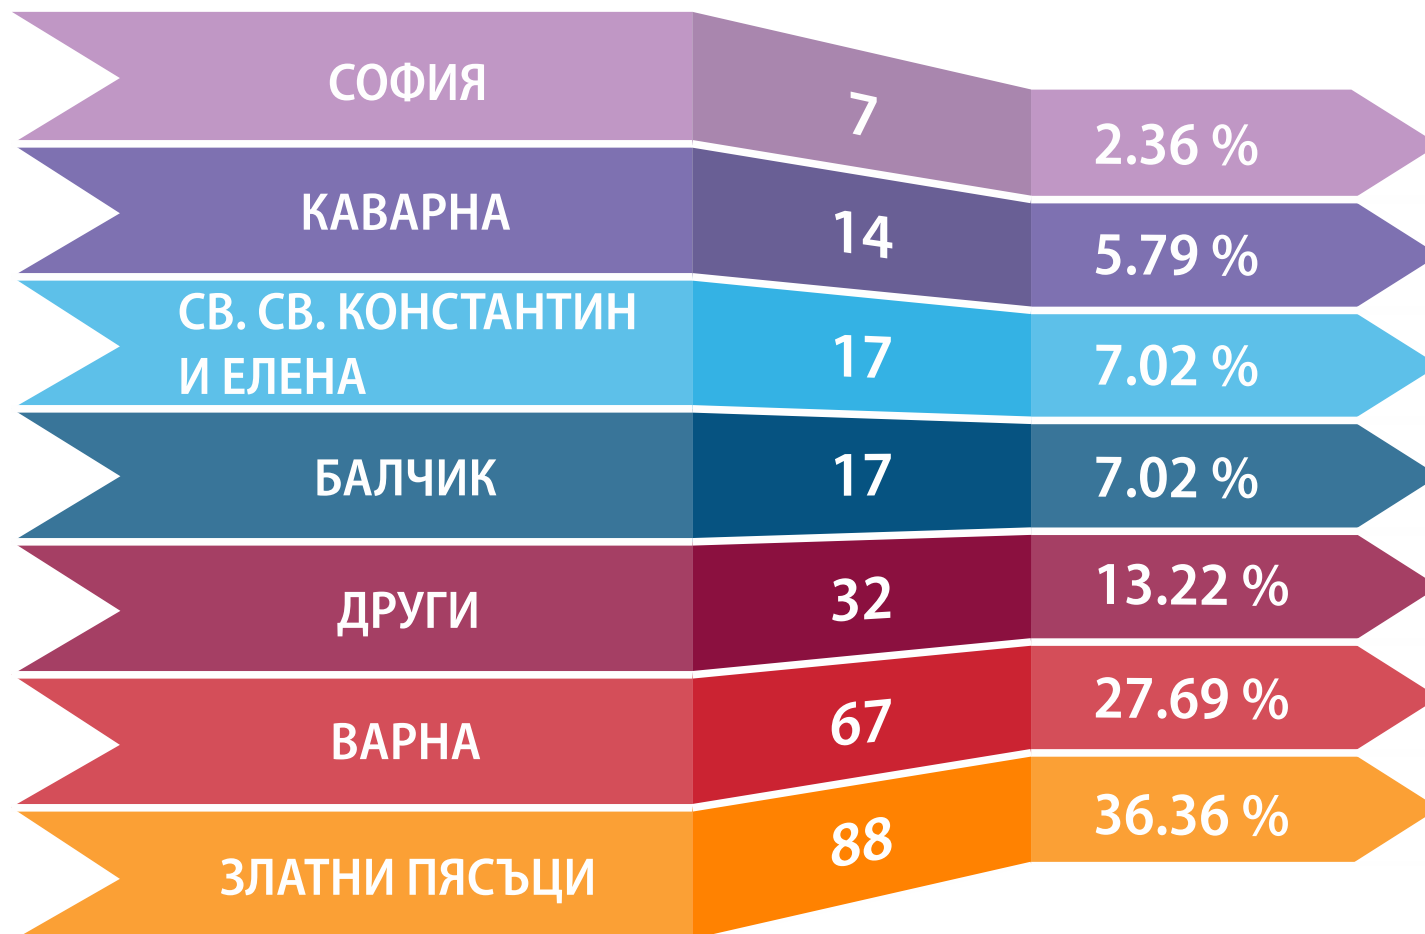

ЗЛАТНИ ПЯСЪЦИ

Обекти по категоризация - брой / %

ХРАНИ И НАПИТКИ ЗА ТУРИЗМА СЪПЪТСТВАЩА ИНДУСТРИЯ - ЛЯТО 2019

ЗЛАТНИ ПЯСЪЦИ

Брой обекти по локация - брой / %

ХРАНИ И НАПИТКИ ЗА ТУРИЗМА СЪПЪТСТВАЩА ИНДУСТРИЯ - ЛЯТО 2019

ЗЛАТНИ ПЯСЪЦИ

Брой обекти по часови интервали
(време на пристигане) - брой / %

ХРАНИ И НАПИТКИ ЗА ТУРИЗМА

СЪПЪТСТВАЩА ИНДУСТРИЯ - ЛЯТО 2019

ЗЛАТНИ ПЯСЪЦИ

Числови стойности

Обекти по вид	Брой	%
Хотел	139	57.44
Ресторант	46	19.01
Фирма	45	18.60
Апартаментен комплекс	7	2.89
Хотелски комплекс	5	2.07
ТОТАЛ	242	100.00

Обекти по категория (звезди)	Брой	%
*	4	1.65
**	13	5.37
***	50	20.66
****	60	24.79
*****	9	3.72
Без категоризация (фирми, р-ти)	106	43.80
ТОТАЛ	242	100.00

Обекти по локация	Брой	%
Златни пясъци	88	36.36
Варна	67	27.69
Балчик	17	7.02
Св. Св. Константин и Елена	17	7.02
Каварна	14	5.79
София	7	2.89
Други: Албена (1), Българево (1), Добрич (3), Камчия (2), Кранево (5), Нова загора (1), Обзор (5) Пловдия (2), Провадия (1), Рогачево (1), с. Нисово (1), Свети Влас (1), Силистра (1), Синеморец (1), Слънчев бряг (1), Троян (1), Хасково (1), Шкорпиловци (1), Шумен (2)	32	13.22
ТОТАЛ	242	100.00