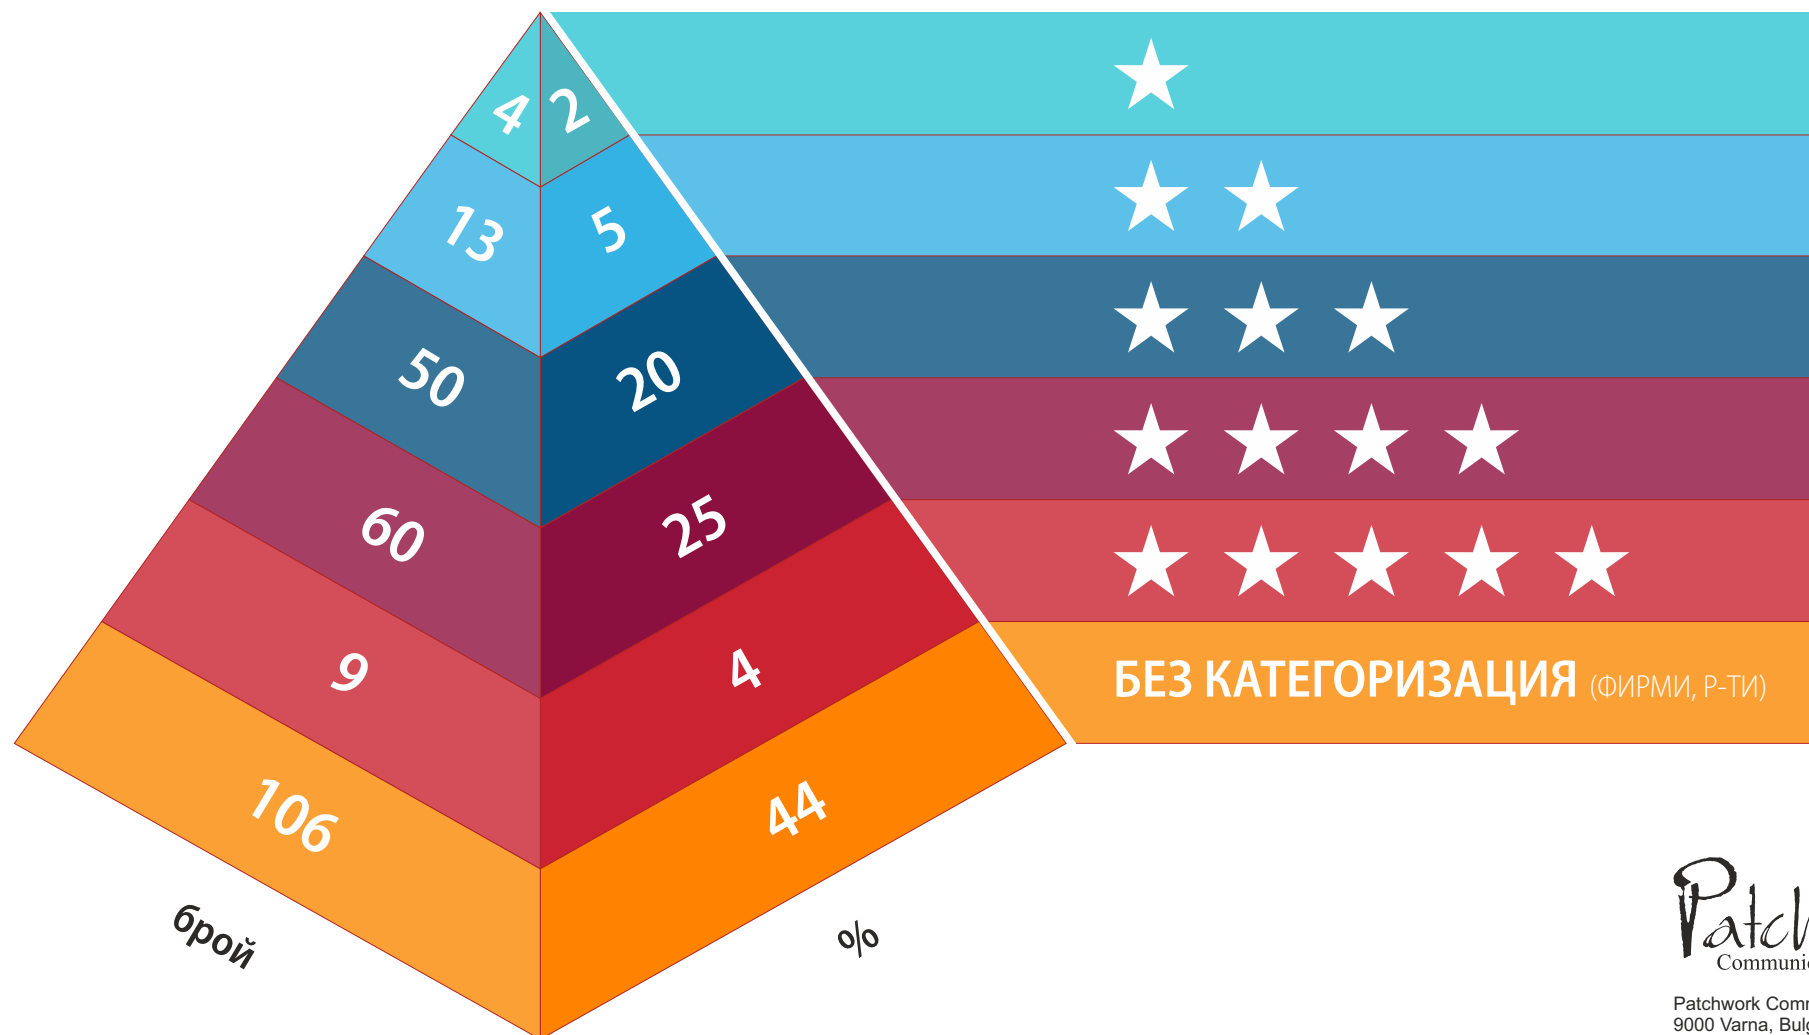

ХРАНИ И НАПИТКИ ЗА ТУРИЗМА

СЪПЪТСТВАЩА ИНДУСТРИЯ - ЛЯТО 2019

ЗЛАТНИ ПЯСЪЦИ

Обекти по категоризация - брой / %