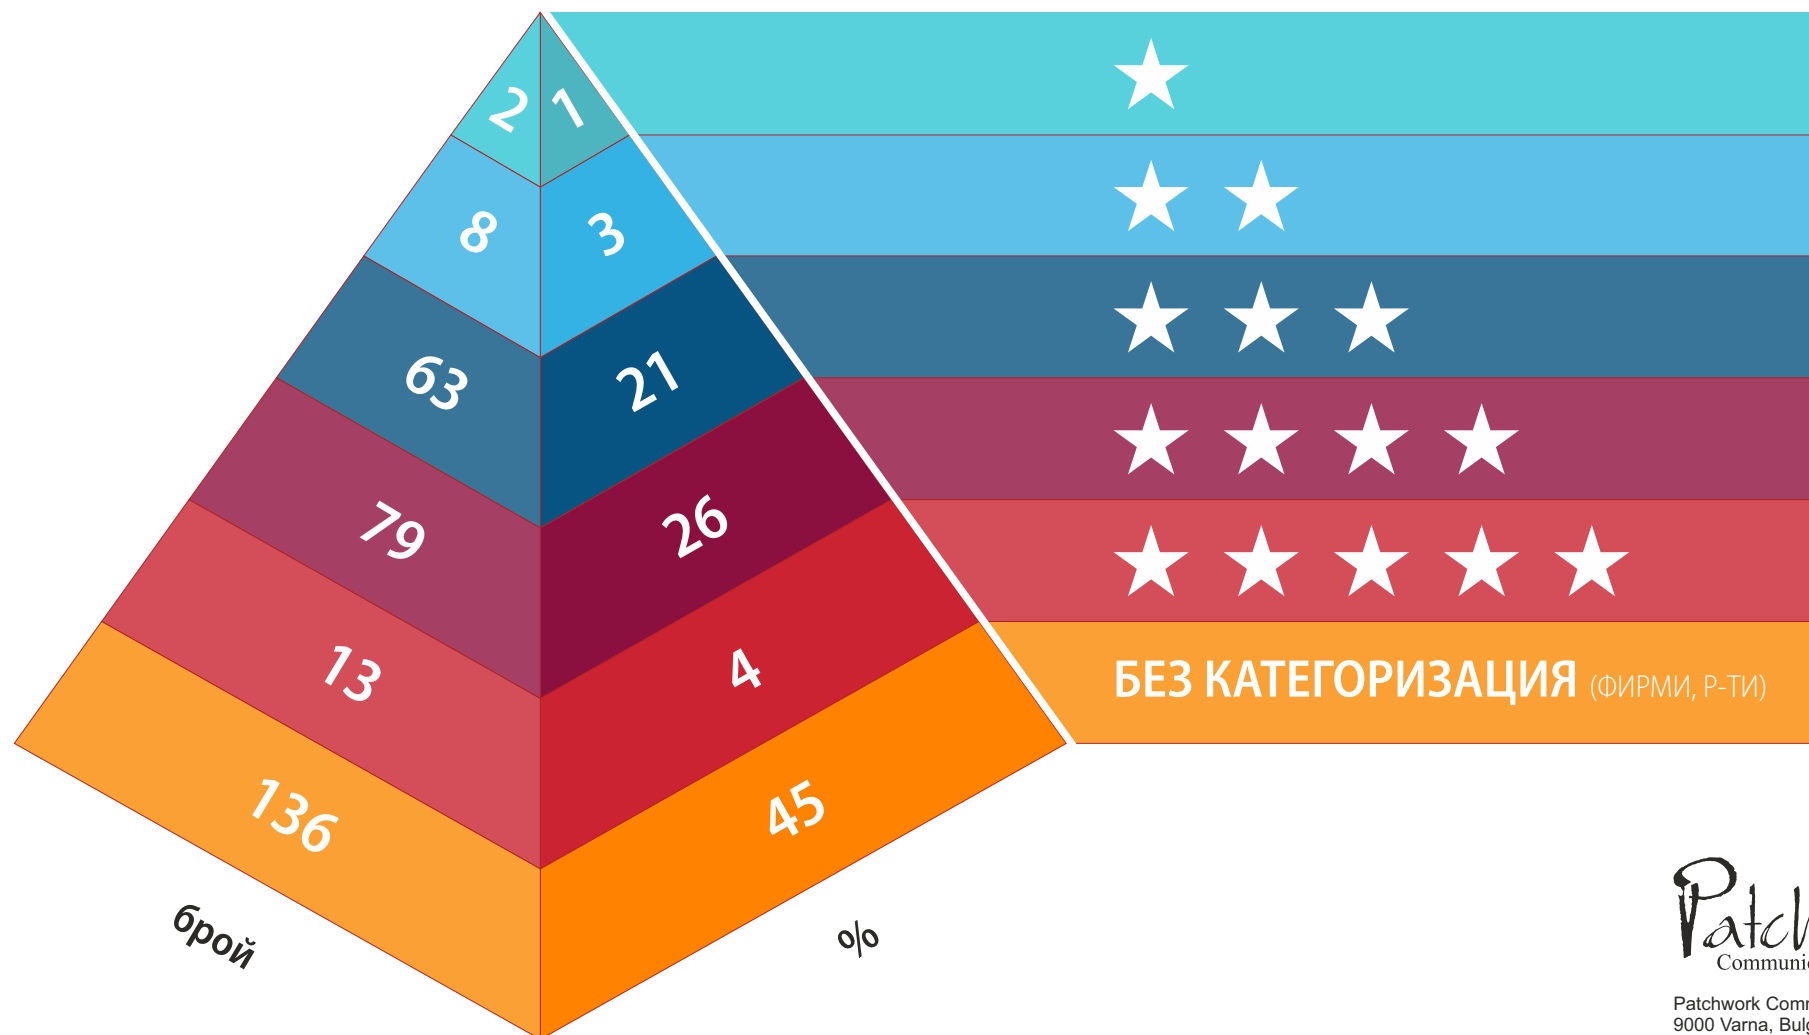

ХРАНИ И НАПИТКИ ЗА ТУРИЗМА

СЪПЪТСТВАЩА ИНДУСТРИЯ - ЛЯТО 2019

СЛЪНЧЕВ БРЯГ

Обекти по категоризация - брой / %