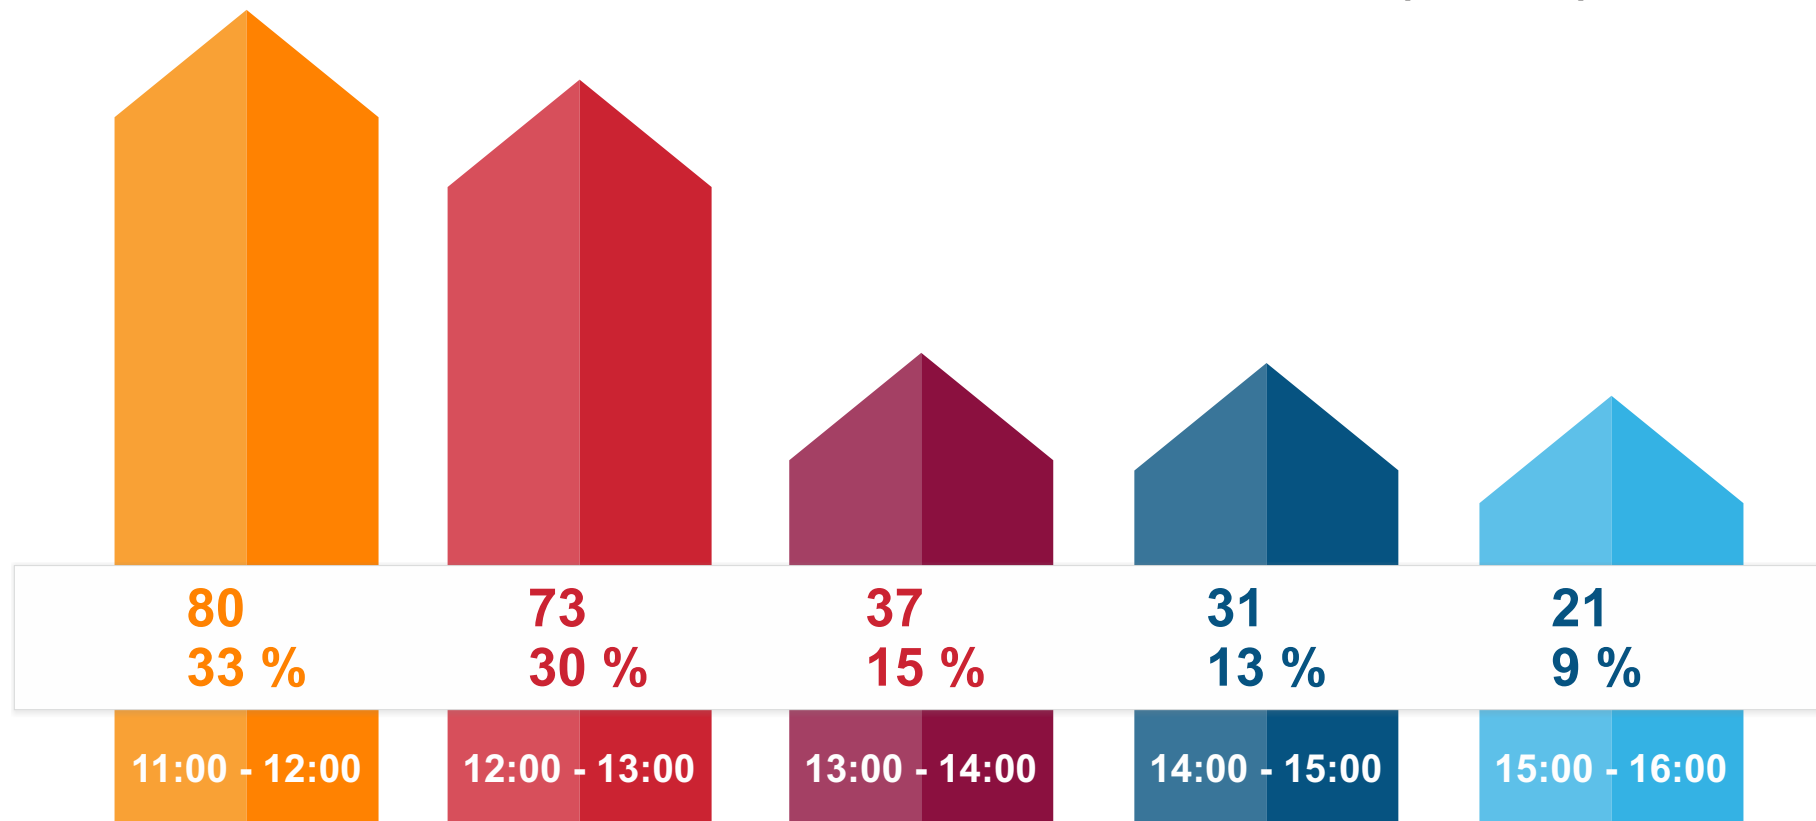

ЗЛАТНИ ПЯСЪЦИ

Обекти по категоризация - брой / %

ХРАНИ И НАПИТКИ ЗА ТУРИЗМА СЪПЪТСТВАЩА ИНДУСТРИЯ - ЛЯТО 2019

ЗЛАТНИ ПЯСЪЦИ

Брой обекти по локация - брой / %

ХРАНИ И НАПИТКИ ЗА ТУРИЗМА СЪПЪТСТВАЩА ИНДУСТРИЯ - ЛЯТО 2019

ЗЛАТНИ ПЯСЪЦИ

Брой обекти по часови интервали
(време на пристигане) - брой / %

ХРАНИ И НАПИТКИ ЗА ТУРИЗМА

СЪПЪТСТВАЩА ИНДУСТРИЯ - ЛЯТО 2019

ЗЛАТНИ ПЯСЪЦИ

Числови стойности

Обекти по вид	Брой	%
Хотел	139	57.44
Ресторант	46	19.01
Фирма	45	18.60
Апартаментен комплекс	7	2.89
Хотелски комплекс	5	2.07
ТОТАЛ	242	100.00

Обекти по категория (звезди)	Брой	%
*	4	1.65
**	13	5.37
***	50	20.66
****	60	24.79
*****	9	3.72
Без категоризация (фирми, р-ти)	106	43.80
ТОТАЛ	242	100.00

Обекти по локация	Брой	%
Златни пясъци	88	36.36
Варна	67	27.69
Балчик	17	7.02
Св. Св. Константин и Елена	17	7.02
Каварна	14	5.79
София	7	2.89
Други: Албена (1), Българево (1), Добрич (3), Камчия (2), Кранево (5), Нова загора (1), Обзор (5) Пловдия (2), Провадия (1), Рогачево (1), с. Нисово (1), Свети Влас (1), Силистра (1), Синеморец (1), Слънчев бряг (1), Троян (1), Хасково (1), Шкорпиловци (1), Шумен (2)	32	13.22
ТОТАЛ	242	100.00