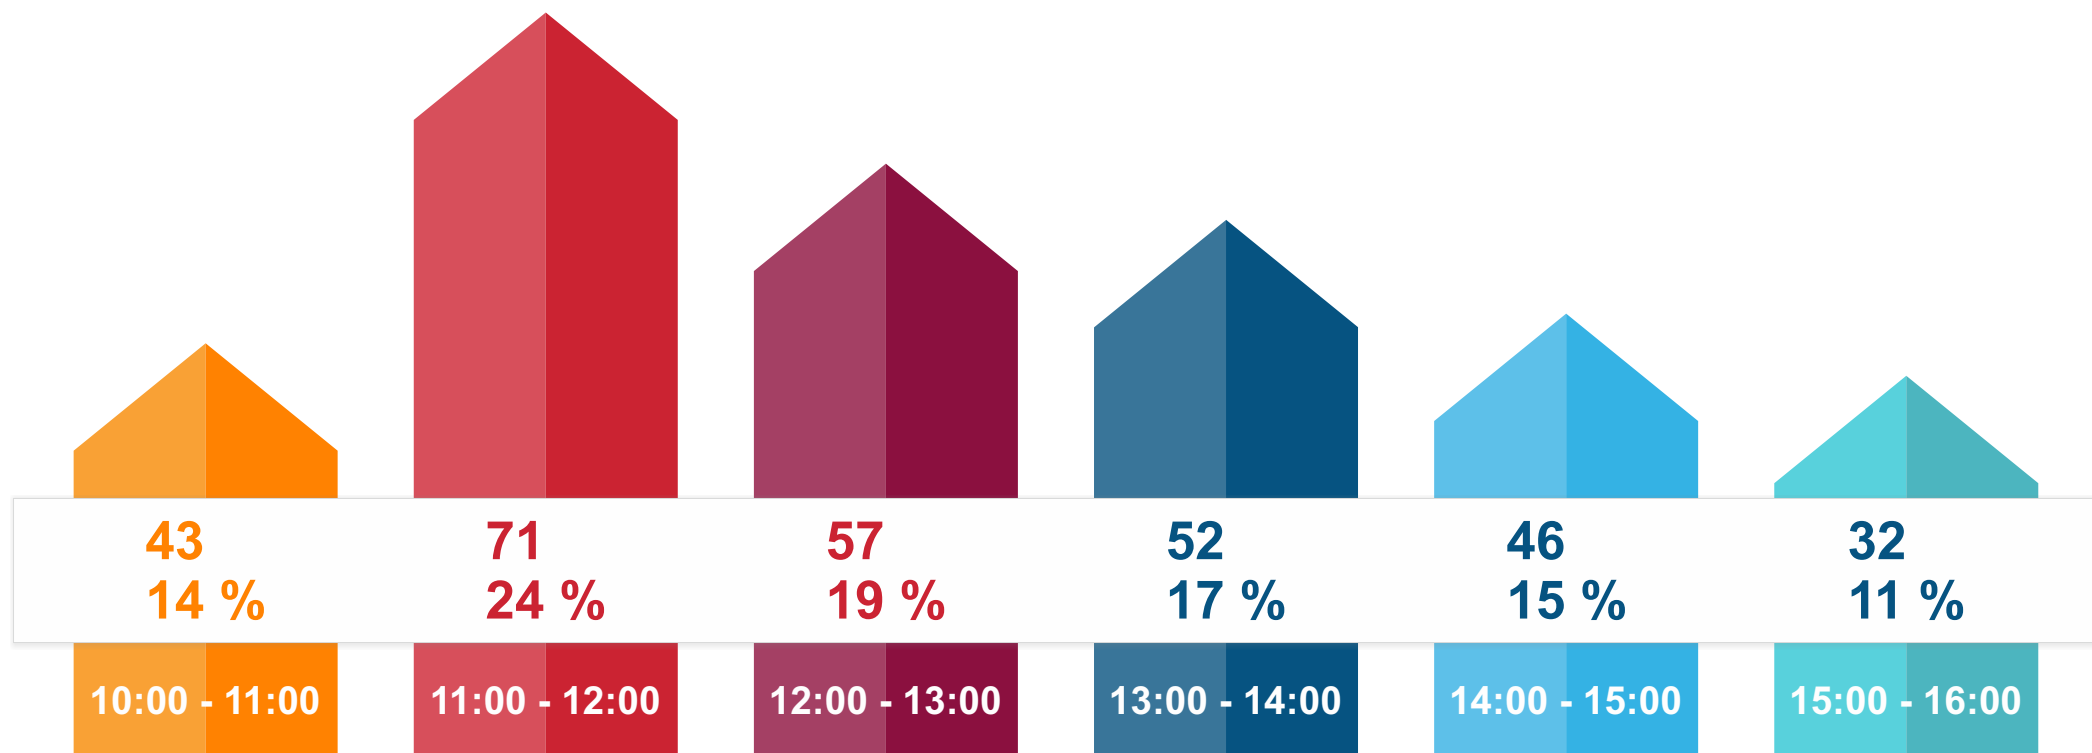

ХРАНИ И НАПИТКИ ЗА ТУРИЗМА

СЪПЪТСТВАЩА ИНДУСТРИЯ - ЛЯТО 2019

СЛЪНЧЕВ БРЯГ

Брой обекти по локация - брой / %

ХРАНИ И НАПИТКИ ЗА ТУРИЗМА СЪПЪТСТВАЩА ИНДУСТРИЯ - ЛЯТО 2019

СЛЪНЧЕВ БРЯГ

Брой обекти по часови интервали
(време на пристигане) - брой / %